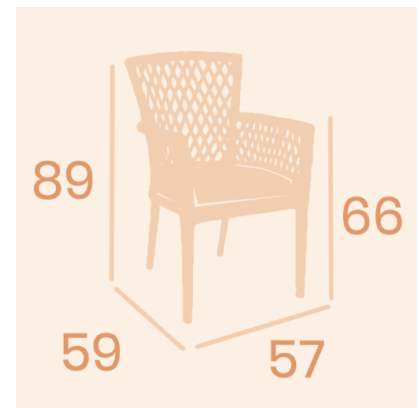

SILLÓN KIOTO APILABLE

153,00€ IVA incluido

Obtenga un toque oriental. Calidez, comodidad y versatilidad. Adaptable a cualquier ambiente de exterior e interior.

Obtenga un toque oriental. Calidez, comodidad y versatilidad. Adaptable a cualquier ambiente de exterior e interior.

GALERÍA DE IMÁGENES

DESCRIPCIÓN DEL PRODUCTO

Sillón apilable con médula color atlas, cojín incluido para mayor comodidad. Estructura de aluminio pintado deco roble natural. Garantía de 2 años en todos nuestros productos