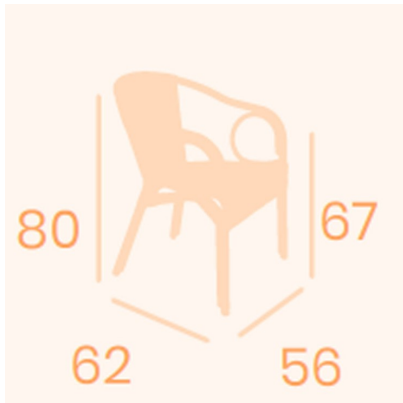

SILLON JAVA EXTERIOR

Precio: 112,00€ IVA incluido

INFORMACIÓN ADICIONAL

Color blanco, negro

VARIACIONES

Imagen	Descripción	Color	Precio
		blanco	112,00€ IVA incluido

Imagen	Descripción	Color	Precio
		negro	112,00€ IVA incluido

GALERÍA DE IMÁGENES

DESCRIPCIÓN DEL PRODUCTO

Sillón con estructura de aluminio con asiento y respaldo en diferentes versiones de colores médula.
Peso: 4kg. 56x62x80h cm. Altura de brazo a suelo: 67cm

INFORMACIÓN ADICIONAL

Color blanco, negro