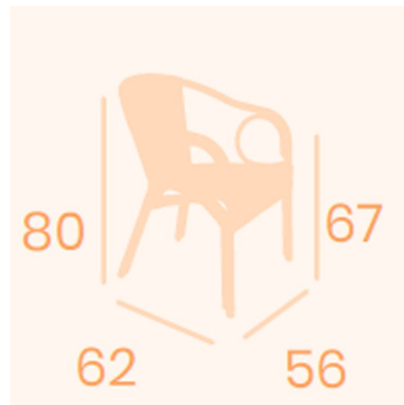

SILLON JAVA EXTERIOR

112,00€ IVA incluido

GALERÍA DE IMÁGENES

DESCRIPCIÓN DEL PRODUCTO

Sillón con estructura de aluminio con asiento y respaldo en diferentes versiones de colores médula.
Peso: 4kg. 56x62x80h cm. Altura de brazo a suelo: 67cm

VARIACIONES

| Imagen | Descripción | Color | Precio |
|--|-------------|--------|----------------------|
|  | | blanco | 112,00€ IVA incluido |
|  | | negro | 112,00€ IVA incluido |