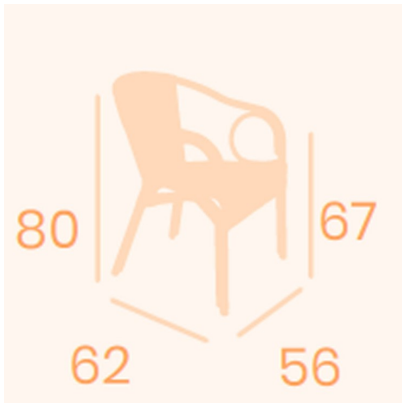

SILLON JAVA EXTERIOR

112,00€ IVA incluido

GALERÍA DE IMÁGENES

DESCRIPCIÓN DEL PRODUCTO

Sillón con estructura de aluminio con asiento y respaldo en diferentes versiones de colores médula.
Peso: 4kg. 56x62x80h cm. Altura de brazo a suelo: 67cm

VARIACIONES

Imagen	Descripción	Color	Precio
		blanco	112,00€ IVA incluido