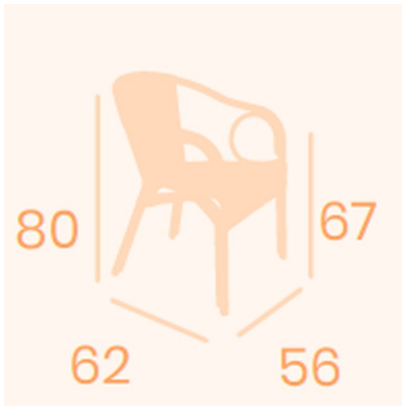

SILLON JAVA EXTERIOR

112,00€ IVA incluido

GALERÍA DE IMÁGENES

DESCRIPCIÓN DEL PRODUCTO

Sillón con estructura de aluminio con asiento y respaldo en diferentes versiones de colores médula.
Peso: 4kg. 56x62x80h cm. Altura de brazo a suelo: 67cm

VARIACIONES

Imagen	Descripción	Color	Precio
		blanco	112,00€ IVA incluido