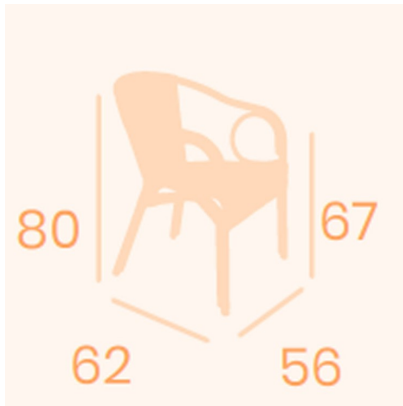

SILLON JAVA EXTERIOR

112,00€ IVA incluido

GALERÍA DE IMÁGENES

DESCRIPCIÓN DEL PRODUCTO

Sillón con estructura de aluminio con asiento y respaldo en diferentes versiones de colores médula.
Peso: 4kg. 56x62x80h cm. Altura de brazo a suelo: 67cm

VARIACIONES

Imagen	Descripción	Color	Precio
		blanco	112,00€ IVA incluido