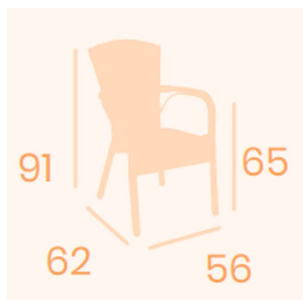

SILLÓN JAMAICA EXTERIOR

Precio: 119,00€ IVA incluido

INFORMACIÓN ADICIONAL

Color blanco y negro, moka, atlas, avellana

Estructura Deco bambú, Deco nogal

VARIACIONES

Imagen	Descripción	Color	Estructura	Precio
		blanco y negro	Deco bambú	119,00€ IVA incluido

Imagen	Descripción	Color	Estructura	Precio
	moka		Deco bambú	119,00€ IVA incluido
	moka		Deco nogal	119,00€ IVA incluido
	atlas		Deco bambú	119,00€ IVA incluido
	avellana		Deco nogal	119,00€ IVA incluido

GALERÍA DE IMÁGENES

DESCRIPCIÓN DEL PRODUCTO

Estructura de aluminio pintado en diferentes versiones deco, con asiento y respaldo en diferentes versiones de colores médula. Peso: 4,20kg. 56x62x91h cm. Altura de brazo a suelo: 65cm