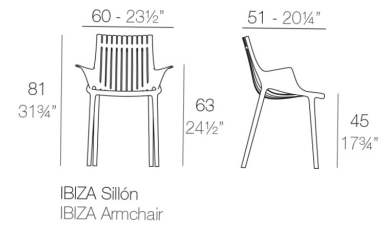

## **GALERÍA DE IMÁGENES**

**DESCRIPCIÓN DEL PRODUCTO**

Fabricado en polipropileno por inyección y reforzado con fibra de vidrio. Apilable (6 sillas máximo). Disponible en varios colores. Apto para uso interior y exterior. Peso: 5,66 Kg. Altura asiento: 45cm. Altura de brazos: 63cm. Medidas: 60x51x81h cm.