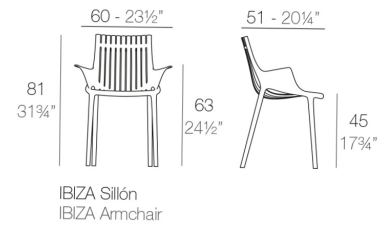

## **GALERÍA DE IMÁGENES**

**DESCRIPCIÓN DEL PRODUCTO**

Fabricado en polipropileno por inyección y reforzado con fibra de vidrio. Apilable (6 sillas máximo). Disponible en varios colores. Apto para uso interior y exterior. Peso: 5,66 Kg. Altura asiento: 45cm. Altura de brazos: 63cm. Medidas: 60x51x81h cm.