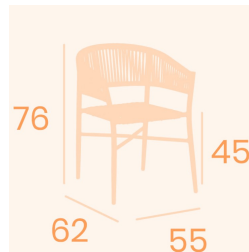

SILLÓN HAVANA APILABLE EXTERIOR

158,00€ IVA incluido

GALERÍA DE IMÁGENES

DESCRIPCIÓN DEL PRODUCTO

Armazón de aluminio pintado de diferentes versiones de colores y asiento en cuerda rope crema. Apilable. Peso: 3,90kg. 55x62x76h cm. Altura del asiento: 45cm.

VARIACIONES

Imagen	Descripción	Color	Pie	Precio
		gris	Deco roble natural	158,00€ IVA incluido
		gris	Negro	158,00€ IVA incluido
		crema	Negro	158,00€ IVA incluido

Imagen	Descripción	Color	Pie	Precio
		crema	Deco roble natural	158,00€ IVA incluido