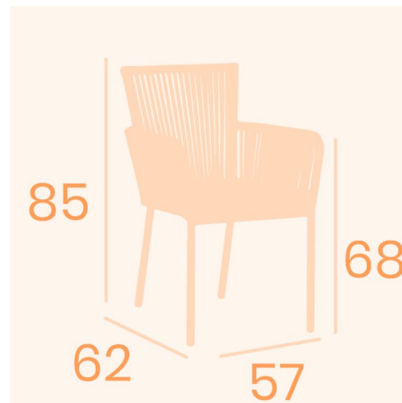

**SILLÓN FORMENTERA APILABLE EXTERIOR**

**138,00€ IVA incluido**

---

**GALERÍA DE IMÁGENES**

**DESCRIPCIÓN DEL PRODUCTO**

Armazón de aluminio pintado deco en diferentes versiones de colores y asiento médula en diferentes versiones de colores con cojín en asiento. Apilable. Peso: 3,80kg. 57x62x85h cm. Altura de brazo a suelo: 68cm

**VARIACIONES**

Imagen	Descripción	Color	Precio
		gris	138,00€ IVA incluido
		marrón	138,00€ IVA incluido