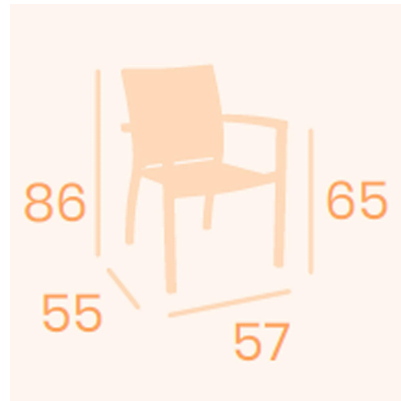

## SILLÓN EROS MÉDULA BRAZOS EXTERIOR

**110,00€ IVA incluido**

---

### DESCRIPCIÓN DEL PRODUCTO

Sillón Eros con estructura de aluminio pintado grafito, con asiento y respaldo en médula con diferentes versiones de colores. Peso: 4,45kg. 57x55x86h cm. Altura de brazo a suelo: 65cm.