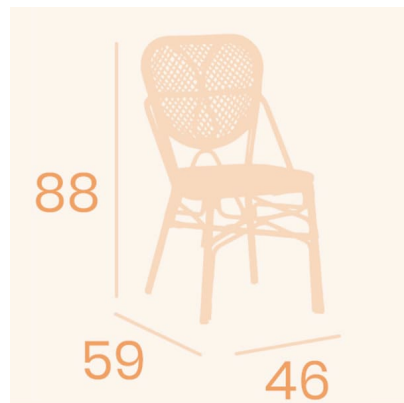

GALERÍA DE IMÁGENES

DESCRIPCIÓN DEL PRODUCTO

Sillón fabricado en aluminio pintado en color deco bambú. Asiento y respaldo de textilene. Ideal para uso exterior. Apilable. Garantía de 2 años en todos nuestros productos