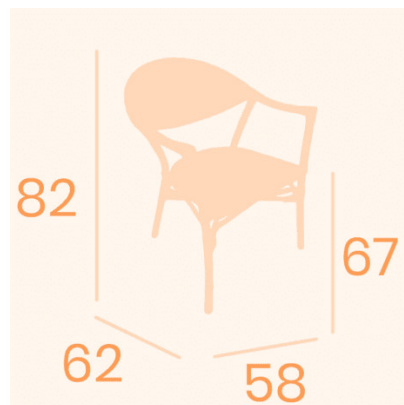

Uno de nuestros nuevos diseños que han puesto de acuerdo a todos los profesionales del diseño. Confortable, equilibrada, atractiva!

GALERÍA DE IMÁGENES

DESCRIPCIÓN DEL PRODUCTO

Sillón fabricado en aluminio pintado en color deco bambú. Asiento y respaldo en textilene negro. Ideal para uso exterior. Apilable. Garantía de 2 años en todos nuestros productos