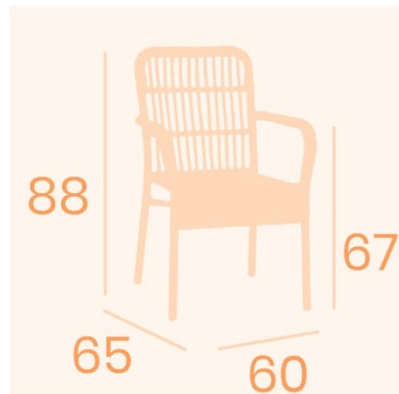

GALERÍA DE IMÁGENES

DESCRIPCIÓN DEL PRODUCTO

Sillón fabricado en aluminio pintado en color deco bambú. Asiento y respaldo médula atlas. Apilable. Ideal para uso exterior. Garantía de 2 años en todos nuestros productos