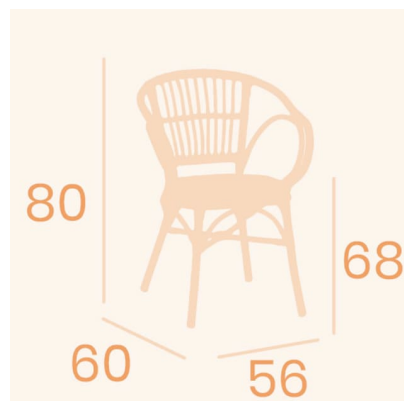

**SILLÓN DE ALUMINIO Y MÉDULA BORA
APILABLE**

149,00€ IVA incluido

Evocamos con este modelo los ambientes más tropicales y exóticos que se integran en la naturaleza de nuestras instalaciones.

Evocamos con este modelo los ambientes más tropicales y exóticos que se integran en la naturaleza de nuestras instalaciones.

GALERÍA DE IMÁGENES

DESCRIPCIÓN DEL PRODUCTO

Sillón fabricado en aluminio pintado en color deco bambú. Asiento y respaldo médula atlas. Apilable. Ideal para uso exterior. Garantía de 2 años en todos nuestros productos