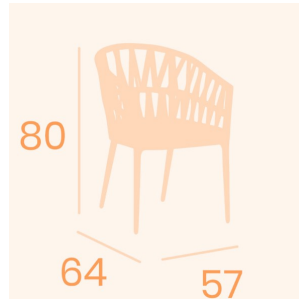

SILLÓN CERDEÑA EXTERIOR

158,00€ IVA incluido

GALERÍA DE IMÁGENES

DESCRIPCIÓN DEL PRODUCTO

Armazón de aluminio pintado en diferentes versiones de colores con respaldo de cuerda gris y cojín.
Peso 3,75kg. 57x64x80h cm.

VARIACIONES

Imagen	Descripción	Color	Pie	Precio
		gris	Negro	158,00€ IVA incluido
		gris	Deco roble natural	158,00€ IVA incluido
		crema	Blanco	158,00€ IVA incluido
		crema	Negro	158,00€ IVA incluido