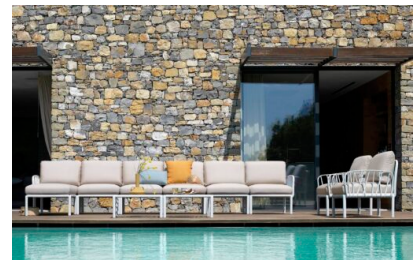

SILLÓN CENTRAL KOMODO TAPIZADO SUNBRELLA

367,00€ - 450,00€ IVA incluido

Inspirado en la rama de los árboles, la colección Komodo de Nardi es un referente dentro de los diseños más actuales de exterior. Permite múltiples combinaciones, de forma muy fácil y en pocos minutos. Máxima calidad y comodidad. 100% reciclada. Entrega en 7 días hábiles aproximadamente.

Inspirado en la rama de los árboles, la colección Komodo de Nardi es un referente dentro de los diseños más actuales de exterior. Permite múltiples combinaciones, de forma muy fácil y en pocos minutos. Máxima calidad y comodidad. 100% reciclada. Entrega en 7 días hábiles aproximadamente.

GALERÍA DE IMÁGENES

DESCRIPCIÓN DEL PRODUCTO

Relajante sillón modular fabricado de tecnopolímero reforzado con fibra de vidrio y tapizado

desfundable y lavable de alta gama: color Giungla de Sunbrella (con estructura agave verde), o en color gris acrílico (con estructura blanca). Tratado anti-UV y teñido en masa. Respaldo y apoyabrazos acoplables a todos los lados del asiento. Desmontable. Efecto mate. Con tapones antideslizantes. Kit de cojines incluidos en el paquete. Resina reciclable. - Producto marca Nardi -