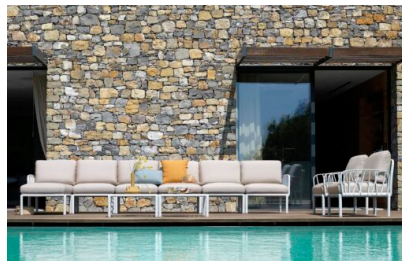

## **SILLÓN CENTRAL KOMODO TAPIZADO SUNBRELLA**

Inspirado en la rama de los árboles, la colección Komodo de Nardi es un referente dentro de los diseños más actuales de exterior. Permite múltiples combinaciones, de forma muy fácil y en pocos minutos. Máxima calidad y comodidad. 100% reciclada. Entrega en 7 días hábiles aproximadamente.

## GALERÍA DE IMÁGENES

## DESCRIPCIÓN DEL PRODUCTO

Relajante sillón modular fabricado de tecnopolímero reforzado con fibra de vidrio y tapizado desfundable y lavable de alta gama: color Giungla de Sunbrella (con estructura agave verde), o en color gris acrílico (con estructura blanca). Tratado anti-UV y teñido en masa. Respaldo y apoyabrazos acoplables a todos los lados del asiento. Desmontable. Efecto mate. Con tapones antideslizantes. Kit de cojines incluidos en el paquete. Resina reciclable. - Producto marca Nardi -