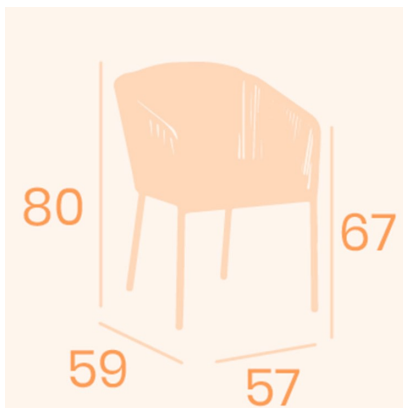

Color

Precio

gris

138,00€ IVA incluido

GALERÍA DE IMÁGENES

DESCRIPCIÓN DEL PRODUCTO

Armazón de aluminio pintado en diferentes versiones de colores con cojines tanto en asiento como respaldo para una mayor comodidad. Apilable. Peso: 3,85kg. 57x59x80h cm. Altura de brazo a suelo: 67cm.

INFORMACIÓN ADICIONAL

Color gris, marrón