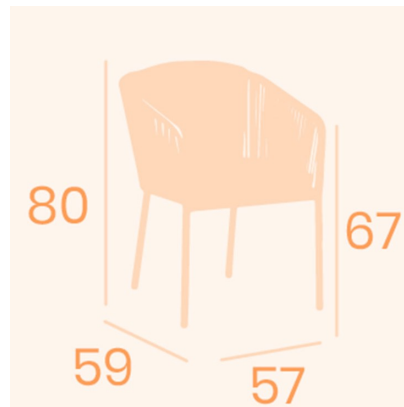

SILLÓN CANNES APILABLE EXTERIOR

138,00€ IVA incluido

GALERÍA DE IMÁGENES

DESCRIPCIÓN DEL PRODUCTO

Armazón de aluminio pintado en diferentes versiones de colores con cojines tanto en asiento como respaldo para una mayor comodidad. Apilable. Peso: 3,85kg. 57x59x80h cm. Altura de brazo a suelo: 67cm.

VARIACIONES

Imagen	Descripción	Color	Precio
		marrón	138,00€ IVA incluido
		gris	138,00€ IVA incluido