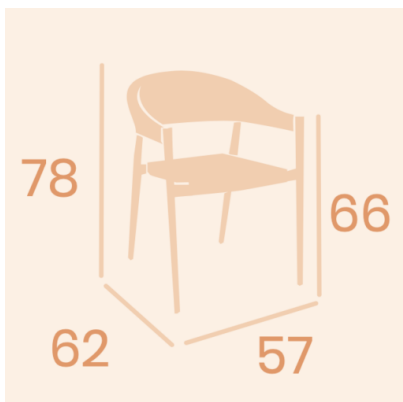

SILLÓN APILABLE OSAKA TEXTILENE NEGRO Y ALUMINIO PINTADO DECO ROBLE NATURAL

Calidez, comodidad y versatilidad. Adaptable a cualquier ambiente de exterior.

Precio: 125,00€ IVA incluido

INFORMACIÓN ADICIONAL

Apto para uso exterior si

Necesita montaje no

GALERÍA DE IMÁGENES

DESCRIPCIÓN DEL PRODUCTO

Asiento y respaldo en nuestro textilene para exterior con colores muy suaves, color negro. Altura de brazos hasta el suelo: 66 cm. Estructura de aluminio pintado de alta calidad para uso tanto en interior como en exterior. Garantía de 2 años en todos nuestros productos