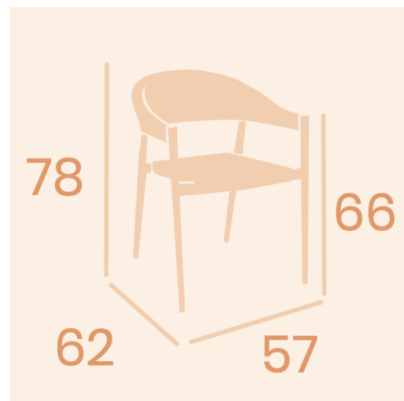

**SILLÓN APILABLE OSAKA TEXTILENE LATTE  
Y ALUMINIO PINTADO DECO ROBLE  
NATURAL**

**125,00€ IVA incluido**

Calidez, comodidad y versatilidad. Adaptable a cualquier ambiente de exterior.

Calidez, comodidad y versatilidad. Adaptable a cualquier ambiente de exterior.

**GALERÍA DE IMÁGENES**

**DESCRIPCIÓN DEL PRODUCTO**

Asiento y respaldo en nuestro textilene para exterior con colores muy suaves, color latte. Altura de brazos hasta el suelo: 66 cm. Estructura de aluminio pintado de alta calidad para uso tanto en interior como en exterior. Garantía de 2 años en todos nuestros productos