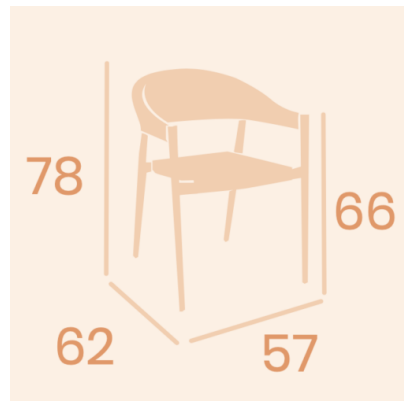

**SILLÓN APILABLE OSAKA MÉDULA STONE Y  
ALUMINIO PINTADO DECO STONE**

**129,00€ IVA incluido**

Calidez, comodidad y versatilidad. Adaptable a cualquier ambiente de exterior.

---

Calidez, comodidad y versatilidad. Adaptable a cualquier ambiente de exterior.

**GALERÍA DE IMÁGENES**

**DESCRIPCIÓN DEL PRODUCTO**

Sillón apilable con toque oriental disponible en la nueva médula color stone. Altura de brazos hasta el suelo: 66 cm. Estructura de aluminio pintado de alta calidad para uso tanto en interior como en exterior. Garantía de 2 años en todos nuestros productos