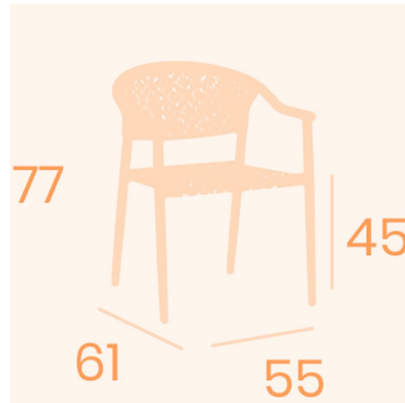

SILLÓN APILABLE MANHATTAN SOHO

138,00€ IVA incluido

GALERÍA DE IMÁGENES

DESCRIPCIÓN DEL PRODUCTO

SILLÓN APILABLE MANHATTAN SOHO EXTERIOR

- Estructura de aluminio.
- Imitación deco bambú.
- Asiento y respaldo textilene soho.
- Apilable.
- Exterior e interior.
- Peso: 3,10 kg.

- Medidas 55x61x77h cm.
- Altura del asiento: 45cm.