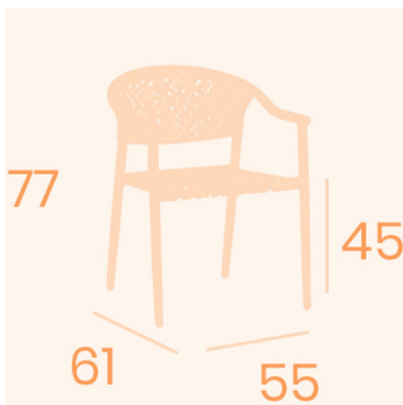

SILLÓN APILABLE MANHATTAN SOHO

Precio: 138,00€ IVA incluido

INFORMACIÓN ADICIONAL

GALERÍA DE IMÁGENES

DESCRIPCIÓN DEL PRODUCTO

SILLÓN APILABLE MANHATTAN SOHO EXTERIOR

- Estructura de aluminio.

- Imitación deco bambú.
- Asiento y respaldo textilene soho.
- Apilable.
- Exterior e interior.
- Peso: 3,10 kg.
- Medidas 55x61x77h cm.
- Altura del asiento: 45cm.

INFORMACIÓN ADICIONAL

TAMBIÉN TE PUEDE INTERESAR...

[Silla parisina con brazos Orleans apilable](#)

[Silla parisina Verdi asiento tapizado](#)

[Mesa Parisina 3 de hierro y encimera aro latón](#)