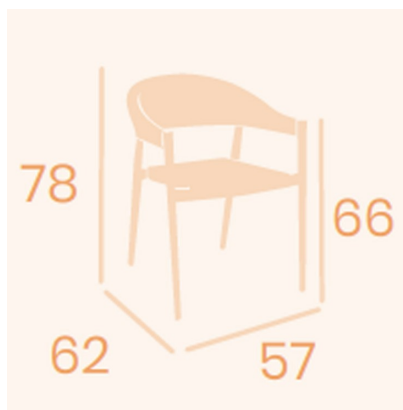

**SILLÓN APILABLE EXTERIOR OSAKA -
CUERDA Y ALUMINIO DECO ROBLE**

138,00€ IVA incluido

Calidez, comodidad y versatilidad. Adaptable a cualquier ambiente de exterior.

Calidez, comodidad y versatilidad. Adaptable a cualquier ambiente de exterior.

GALERÍA DE IMÁGENES

DESCRIPCIÓN DEL PRODUCTO

SILLÓN APILABLE EXTERIOR OSAKA | CUERDA CREMA Y ALUMINIO DECO ROBLE

- Estructura de aluminio.
- Imitación deco roble.

- Asiento y respaldo en cuerda crema.
- Apilable.
- Peso 3,80 kg.
- Medidas 57x62x78h cm.
- Altura de brazo: 66 cm.
- Uso interior o exterior.