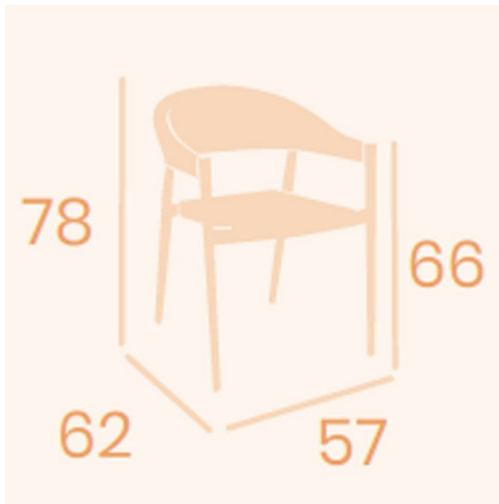

SILLÓN APILABLE EXTERIOR OSAKA - CUERDA Y ALUMINIO DECO ROBLE

Calidez, comodidad y versatilidad. Adaptable a cualquier ambiente de exterior.

Precio: 138,00€ IVA incluido

INFORMACIÓN ADICIONAL

Apto para uso exterior si

Necesita montaje no

DESCRIPCIÓN DEL PRODUCTO

SILLÓN APILABLE EXTERIOR OSAKA | CUERDA CREMA Y ALUMINIO DECO ROBLE

- Estructura de aluminio.
- Imitación deco roble.
- Asiento y respaldo en cuerda crema.
- Apilable.
- Peso 3,80 kg.
- Medidas 57x62x78h cm.
- Altura de brazo: 66 cm.
- Uso interior o exterior.