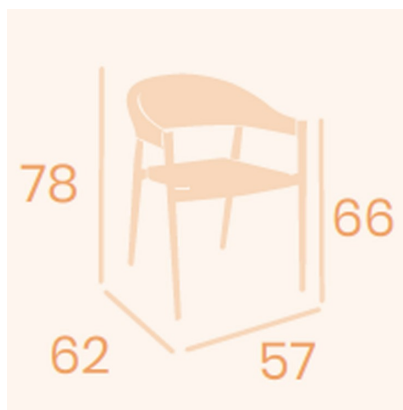

SILLÓN APILABLE EXTERIOR OSAKA CUERDA GRIS Y ALUMINIO NEGRO

138,00€ IVA incluido

Calidez, comodidad y versatilidad. Adaptable a cualquier ambiente de exterior.

Calidez, comodidad y versatilidad. Adaptable a cualquier ambiente de exterior.

GALERÍA DE IMÁGENES

DESCRIPCIÓN DEL PRODUCTO

SILLÓN APILABLE EXTERIOR OSAKA CUERDA GRIS Y ALUMINIO NEGRO

- Estructura de aluminio color negro.
- Asiento y respaldo en cuerda gris.

- Apilable.
- Peso 3,80 kg.
- Medidas 57x62x78h cm.
- Altura de brazo: 66 cm.
- Uso en interior o exterior.