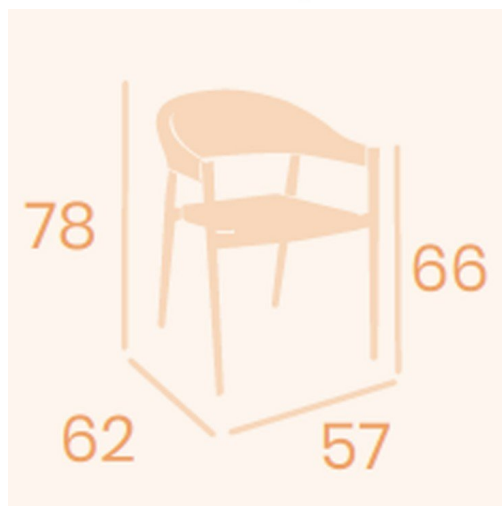

SILLÓN APILABLE EXTERIOR OSAKA CUERDA GRIS Y ALUMINIO NEGRO

Calidez, comodidad y versatilidad. Adaptable a cualquier ambiente de exterior.

Precio: 138,00€ IVA incluido

INFORMACIÓN ADICIONAL

Apto para uso exterior si

Necesita montaje no

DESCRIPCIÓN DEL PRODUCTO

SILLÓN APILABLE EXTERIOR OSAKA CUERDA GRIS Y ALUMINIO NEGRO

- Estructura de aluminio color negro.
- Asiento y respaldo en cuerda gris.
- Apilable.
- Peso 3,80 kg.
- Medidas 57x62x78h cm.
- Altura de brazo: 66 cm.
- Uso en interior o exterior.