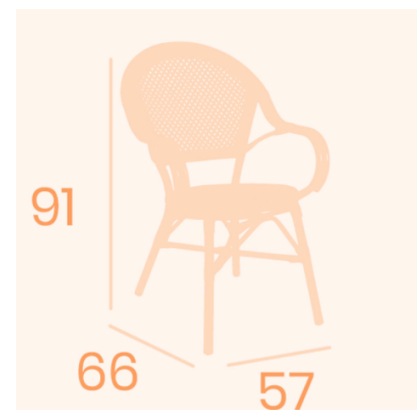

GALERÍA DE IMÁGENES

DESCRIPCIÓN DEL PRODUCTO

Sillón apilable con toque clásico rústico. Estructura de aluminio pintado de alta calidad para uso tanto en interior como en exterior. Garantía de 2 años en todos nuestros productos