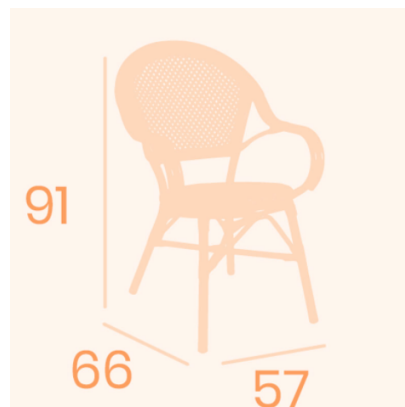

Precio: 153,00€ IVA incluido

INFORMACIÓN ADICIONAL

Peso 4,1 kg

Dimensiones 57 × 66 × 91 cm

GALERÍA DE IMÁGENES

DESCRIPCIÓN DEL PRODUCTO

Sillón apilable con toque clásico rústico. Estructura de aluminio pintado de alta calidad para uso tanto en interior como en exterior. Garantía de 2 años en todos nuestros productos

INFORMACIÓN ADICIONAL

Peso 4,1 kg

Dimensiones 57 × 66 × 91 cm

TAMBIÉN TE PUEDE INTERESAR...

[Sillón Kioto apilable](#)

[Mesa Munich alta aluminio color grafito y compacto para exterior e interior](#)

[Mesa Noruega abatible de aluminio y tablero compacto](#)