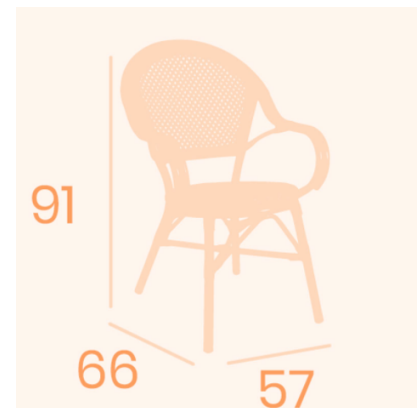

GALERÍA DE IMÁGENES

DESCRIPCIÓN DEL PRODUCTO

Sillón apilable con toque clásico rústico. Estructura de aluminio pintado de alta calidad para uso tanto en interior como en exterior. Garantía de 2 años en todos nuestros productos