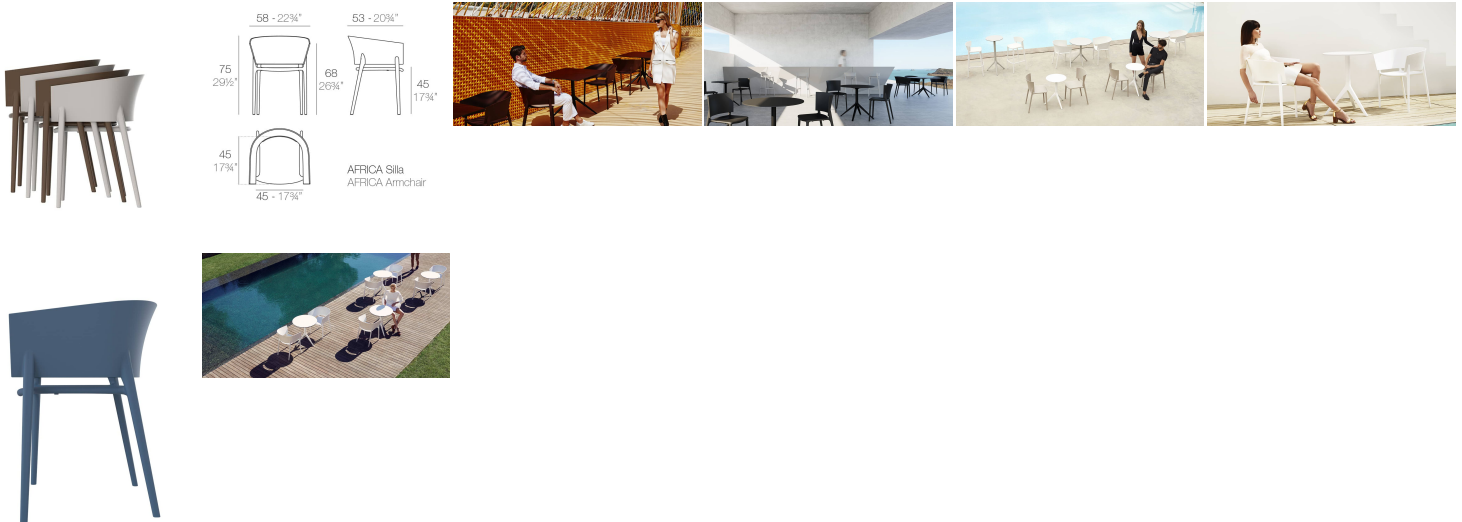

### **INFORMACIÓN ADICIONAL**

**Peso** 5,93 kg

**Dimensiones** 58 × 53 × 75 cm

**Apto para uso exterior** si

**Color** antracita, azul marino, blanco, bronce, crudo, rojo, verde

**Necesita montaje** no

## DESCRIPCIÓN DEL PRODUCTO

Fabricado en polipropileno por inyección con gas y reforzado con fibra de vidrio. Apilable hasta 5 unidades. Disponible en varios colores. Apto para uso interior y exterior. Diseñado por Eugeni Quitllet para Vondom. Altura asiento: 45cm. Altura brazos: 68cm. Medidas: 58x53x75cm