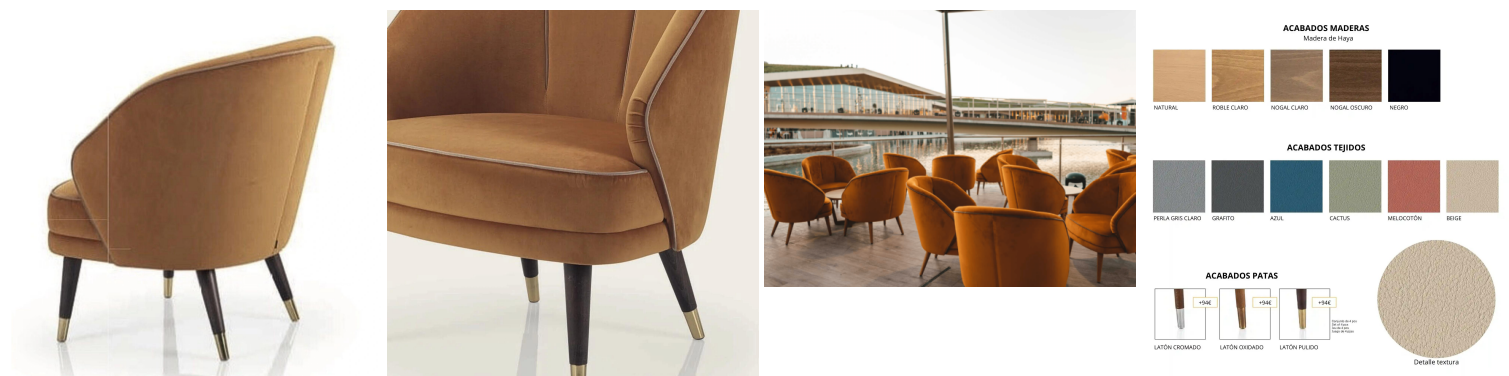

SILLÓN ALISSA TAPIZADO CON COSTURA Y RIBETE

597,00€ - 721,00€ IVA incluido

Diseño y acabo top. Nuestra gama Alissa está fabricada artesanalmente en Europa, y nos diferencian desde hace años por sus exquisitas terminaciones y excelente comodidad durante largos años. Solo para los gustos más exigentes. Ideal para restaurantes distinguidos, hoteles boutique y viviendas residenciales premium.

GALERÍA DE IMÁGENES

DESCRIPCIÓN DEL PRODUCTO

Sillón Alissa tapizado con costura y ribete fabricado artesanalmente y personalizado para cada cliente bajo pedido.

Estructura en madera de haya acabado de alta calidad.