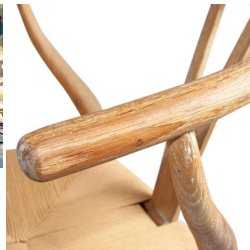

SILLA WISHBONE MADERA Y ASIENTO TRENZADO

120,00€ - 162,00€ IVA incluido

Replica del diseño de J. Wegner. Su diseño tan original es capaz de adaptarse a ambientes rústicos, clásicos e industriales. Muy utilizada en proyectos de interiorismo, dado que aúna la belleza, el confort y la durabilidad. Para el hogar y la hostelería, creando ambientes que no pasarán desapercibidos.

Replica del diseño de J. Wegner. Su diseño tan original es capaz de adaptarse a ambientes rústicos, clásicos e industriales. Muy utilizada en proyectos de interiorismo, dado que aúna la belleza, el confort y la durabilidad. Para el hogar y la hostelería, creando ambientes que no pasarán desapercibidos.

GALERÍA DE IMÁGENES

DESCRIPCIÓN DEL PRODUCTO

Fabricada en madera de roble, con asiento de fibra natural trenzada.

VARIACIONES

Imagen	Descripción	Color	Precio
	<p>Silla Wishbone madera de roble con asiento trenzado color natural</p>	<p>Asiento fibra natural trenzada color natural y madera roble</p>	<p>216,00€ <u>162,00€</u> IVA incluido</p>
	<p>Silla Wishbone madera de roble con asiento trenzado color negro</p>	<p>Asiento fibra natural trenzado color negro y madera roble</p>	<p>193,00€ <u>144,75€</u> IVA incluido</p>

Imagen	Descripción	Color	Precio
	<p>Silla Wishbone madera de roble envejecido con asiento trenzado color natural. Artículo disponible para reserva. Contactenos para confirmar stock.</p>	<p>Asiento fibra natural trenzada color natural y madera roble envejecido</p>	<p>160,00€ <u>120,00€</u> IVA incluido</p>