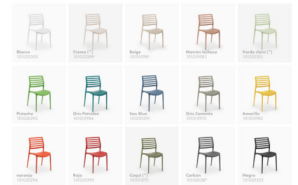

GALERÍA DE IMÁGENES

DESCRIPCIÓN DEL PRODUCTO

Estructura de polipropileno moldeado a inyección de gas reforzado con fibra de vidrio. Se puede apilar hasta 9 piezas. Fácil limpieza y apta para exterior. Medidas: 44x54x84h cm. Certificado Catas.

Colores opcionales bajo pedido.