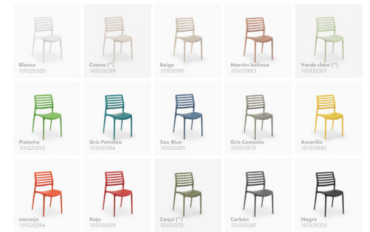

SILLA WILLY APILABLE SIN BRAZOS

El diseño elegante y lineal con colores frescos hacen que destaque por sí sola.

Precio: 62,00€ IVA incluido

INFORMACIÓN ADICIONAL

Peso	3,5 kg
Dimensiones	44 × 54 × 88 cm
Color	antracita, blanco

VARIACIONES

Imagen	Descripción	Color	Precio
		antracita	62,00€ IVA incluido

Imagen	Descripción	Color	Precio
		blanco	62,00€ IVA incluido

GALERÍA DE IMÁGENES

DESCRIPCIÓN DEL PRODUCTO

Estructura de polipropileno moldeado a inyección de gas reforzado con fibra de vidrio. Se puede apilar hasta 9 piezas. Fácil limpieza y apta para exterior. Medidas: 44x54x84h cm. Certificado Catas.

Colores opcionales bajo pedido.

INFORMACIÓN ADICIONAL

Peso	3,5 kg
Dimensiones	44 × 54 × 88 cm
Color	antracita, blanco

TAMBIÉN TE PUEDE INTERESAR...

[Silla WILLY apilable con brazos](#)

[Silla Bob con brazos apilable](#)