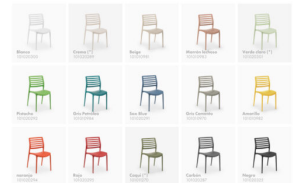

SILLA WILLY APILABLE SIN BRAZOS

62,00€ IVA incluido

El diseño elegante y lineal con colores frescos hacen que destaque por sí sola.

El diseño elegante y lineal con colores frescos hacen que destaque por sí sola.

GALERÍA DE IMÁGENES

DESCRIPCIÓN DEL PRODUCTO

Estructura de polipropileno moldeado a inyección de gas reforzado con fibra de vidrio. Se puede apilar hasta 9 piezas. Fácil limpieza y apta para exterior. Medidas: 44x54x84h cm. Certificado Catas.