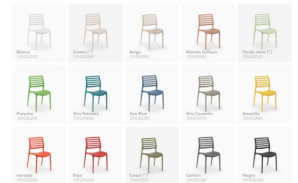

SILLA WILLY APILABLE SIN BRAZOS

55,00€ IVA incluido

El diseño elegante y lineal con colores frescos hacen que destaque por sí sola.

El diseño elegante y lineal con colores frescos hacen que destaque por sí sola.

GALERÍA DE IMÁGENES

DESCRIPCIÓN DEL PRODUCTO

Estructura de polipropileno moldeado a inyección de gas reforzado con fibra de vidrio. Se puede apilar hasta 9 piezas. Fácil limpieza y apta para exterior. Medidas: 44x54x84h cm. Certificado Catas.