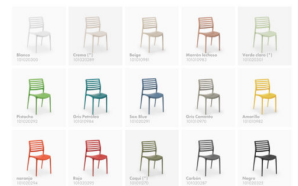

GALERÍA DE IMÁGENES

DESCRIPCIÓN DEL PRODUCTO

Estructura de polipropileno moldeado a inyección de gas reforzado con fibra de vidrio. Se puede apilar hasta 9 piezas. Fácil limpieza y apta para exterior. Medidas: 44x54x84h cm. Certificado Catas.

Colores opcionales bajo pedido.