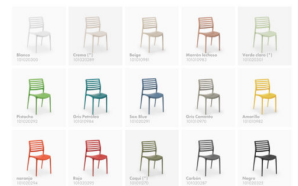

SILLA WILLY APILABLE SIN BRAZOS

55,00€ IVA incluido

El diseño elegante y lineal con colores frescos hacen que destaque por sí sola.

El diseño elegante y lineal con colores frescos hacen que destaque por sí sola.

GALERÍA DE IMÁGENES

DESCRIPCIÓN DEL PRODUCTO

Estructura de polipropileno moldeado a inyección de gas reforzado con fibra de vidrio. Se puede apilar hasta 9 piezas. Fácil limpieza y apta para exterior. Medidas: 44x54x84h cm. Certificado Catas.