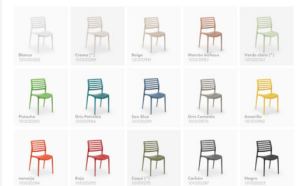

GALERÍA DE IMÁGENES

DESCRIPCIÓN DEL PRODUCTO

Estructura de polipropileno moldeado a inyección de gas reforzado con fibra de vidrio. Se puede apilar hasta 9 piezas. Fácil limpieza y apta para exterior. Medidas: 44x54x84h cm. Certificado Catas.

Colores opcionales bajo pedido.