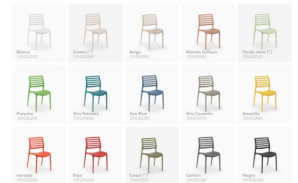

GALERÍA DE IMÁGENES

DESCRIPCIÓN DEL PRODUCTO

Estructura de polipropileno moldeado a inyección de gas reforzado con fibra de vidrio. Se puede apilar hasta 9 piezas. Fácil limpieza y apta para exterior. Medidas: 44x54x84h cm. Certificado Catas.

Colores opcionales bajo pedido.