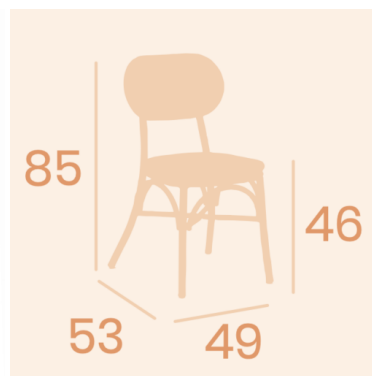

GALERÍA DE IMÁGENES

DESCRIPCIÓN DEL PRODUCTO

Silla de aluminio. Respaldo de textilene y asiento tapizado. Armazón aluminio pintado. Garantía de 2 años en todos nuestros productos