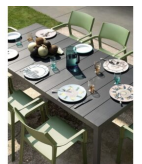

SILLA TRILL CON BRAZOS APILABLE

84,50€ IVA incluido

Silla con brazos de resina de fibra de vidrio con un aspecto armoniosamente escultural expresado por un diseño atemporal.

Silla con brazos de resina de fibra de vidrio con un aspecto armoniosamente escultural expresado por un diseño atemporal.

GALERÍA DE IMÁGENES

DESCRIPCIÓN DEL PRODUCTO

Silla con brazos de resina de fibra de vidrio. Polipropileno fiberglass tratado anti-UV y teñido en masa. Efecto mate. Con tapones antideslizantes. Resina reciclable. Altura de brazos al suelo: 64,5 cm. Altura de asiento: 47,5 cm.- Producto marca Nardi -