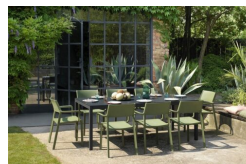

SILLA TRILL CON BRAZOS APILABLE

84,50€ IVA incluido

Silla con brazos de resina de fibra de vidrio con un aspecto armoniosamente escultural expresado por un diseño atemporal.

Silla con brazos de resina de fibra de vidrio con un aspecto armoniosamente escultural expresado por un diseño atemporal.

GALERÍA DE IMÁGENES

DESCRIPCIÓN DEL PRODUCTO

Silla con brazos de resina de fibra de vidrio. Polipropileno fiberglass tratado anti-UV y teñido en masa. Efecto mate. Con tapones antideslizantes. Resina reciclable. Altura de brazos al suelo: 64,5 cm. Altura de asiento: 47,5 cm.- Producto marca Nardi -