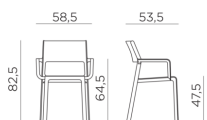

SILLA TRILL CON BRAZOS APILABLE

84,50€ IVA incluido

Silla con brazos de resina de fibra de vidrio con un aspecto armoniosamente escultural expresado por un diseño atemporal.

Silla con brazos de resina de fibra de vidrio con un aspecto armoniosamente escultural expresado por un diseño atemporal.

GALERÍA DE IMÁGENES

DESCRIPCIÓN DEL PRODUCTO

Silla con brazos de resina de fibra de vidrio. Polipropileno fiberglass tratado anti-UV y teñido en masa. Efecto mate. Con tapones antideslizantes. Resina reciclable. Altura de brazos al suelo: 64,5 cm. Altura de asiento: 47,5 cm.- Producto marca Nardi -