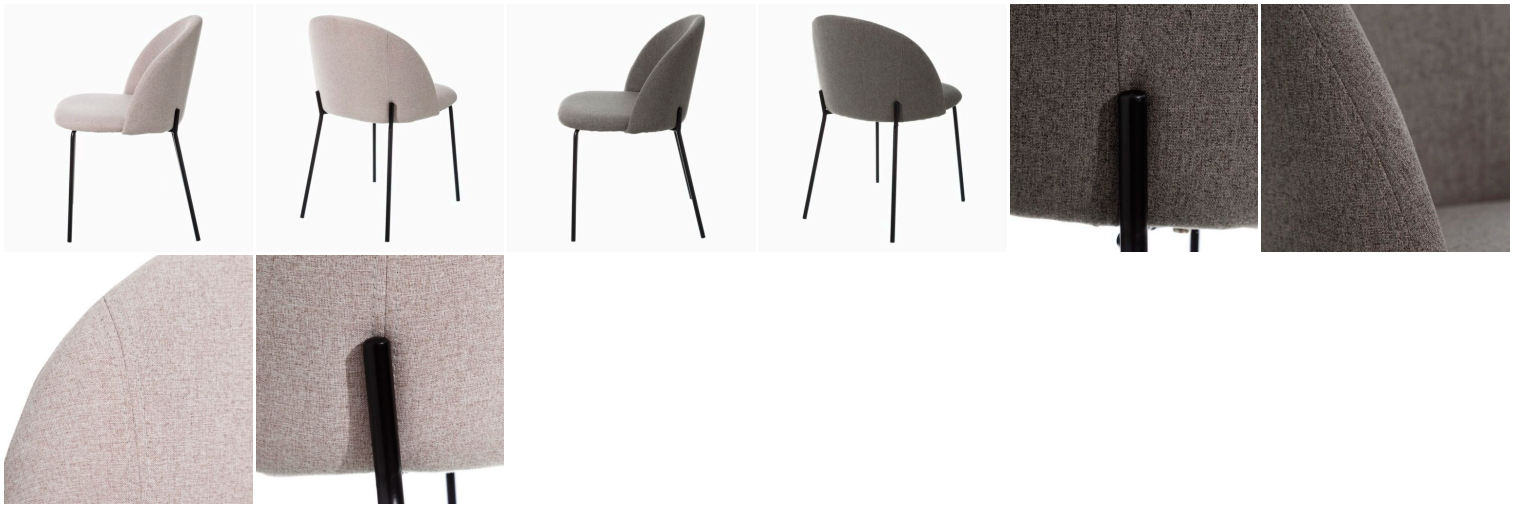

SILLA TAPIZADA ESTAMBUL

Crea espacios llenos de estilo con nuestra silla Estambul. Adaptable a ambientes clásicos y modernos. Para el hogar y la hostelería

Precio: 138,00€ IVA incluido

INFORMACIÓN ADICIONAL

Dimensiones 50 × 54 × 78,5 cm

Apto para uso exterior no

Apto para uso interior si

Necesita montaje si

Embalaje 2

Opciones metal, Tapizado

Color beige, gris

VARIACIONES

GALERÍA DE IMÁGENES

DESCRIPCIÓN DEL PRODUCTO

Silla sin brazos, respaldo y asiento tapizado en poliéster. Estructura de metal pintado color negro. Relleno: esponja, densidad 18Kg/m3. Profundidad asiento: 43 cm. Ancho asiento: 47 cm. Altura patas: 41,5 cm. No apilable.