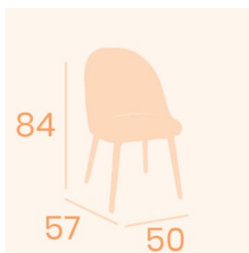

GALERÍA DE IMÁGENES

DESCRIPCIÓN DEL PRODUCTO

Estructura de acero pintado en negro. Tapizado en varios colores en tejido de poliuretano de fácil limpieza (símil piel). Medidas: 50x57x84 cm. Costuras en el respaldo y asiento con terminaciones curvas. Muy resistente para uso en hostelería.