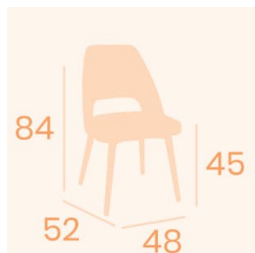

Apto para uso interior si

Apto para uso exterior no

Color azul, beige, gris, hueso, mostaza, Panamá, rojo, verde

VARIACIONES

Imagen	Descripción	Color	Precio
		Panamá	158,00€ IVA incluido

Imagen	Descripción	Color	Precio
		verde	158,00€ IVA incluido
		hueso	158,00€ IVA incluido
		azul	158,00€ IVA incluido
		gris	158,00€ IVA incluido
		mostaza	158,00€ IVA incluido

Imagen	Descripción	Color	Precio
		beige	158,00€ IVA incluido
		rojo	158,00€ IVA incluido

GALERÍA DE IMÁGENES

DESCRIPCIÓN DEL PRODUCTO

Estructura de acero pintado en negro. Tapizado en varios colores en tejido de poliuretano de fácil limpieza (símil piel).. Medidas: 48x52x84 cm. Costuras en el respaldo y asiento con terminaciones curvas. Muy resistente para uso en hostelería. Su hueco en el respaldo hace que se de fácil limpieza evitando que se acumule la suciedad.

INFORMACIÓN ADICIONAL

Peso	8,5 kg
Dimensiones	48 × 52 × 84 cm
Apto para uso interior	si
Apto para uso exterior	no
Color	azul, beige, gris, hueso, mostaza, Panamá, rojo, verde