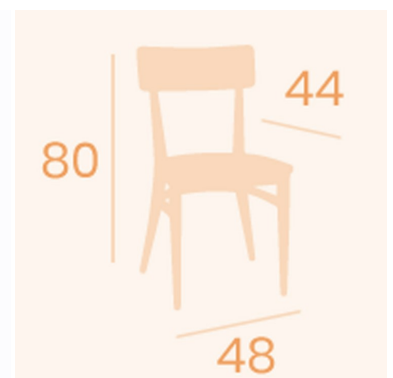

GALERÍA DE IMÁGENES

DESCRIPCIÓN DEL PRODUCTO

Silla Pensilvania con asiento de madera macizo. Acabado sencillo con acabado vintage.