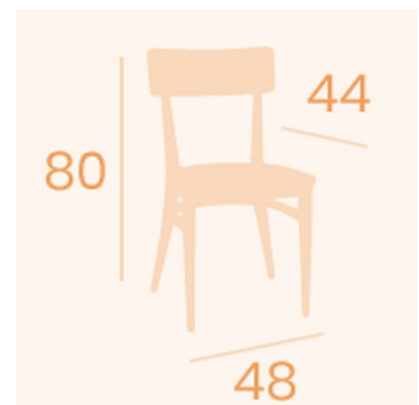

GALERÍA DE IMÁGENES

DESCRIPCIÓN DEL PRODUCTO

Silla Pensilvania con asiento de madera laminado disponible en 5 acabados; madera laminada,