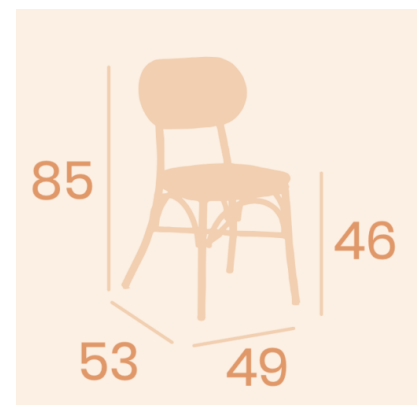

GALERÍA DE IMÁGENES

DESCRIPCIÓN DEL PRODUCTO

Silla de aluminio. Respaldo y asiento de textilene. Armazón aluminio pintado. Garantía de 2 años en todos nuestros productos