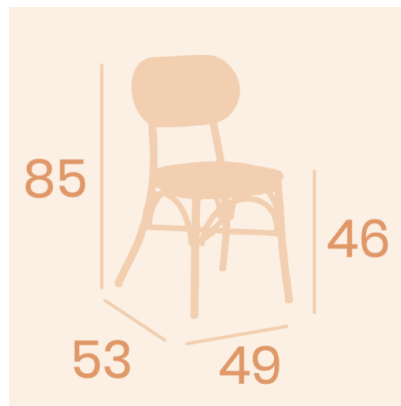

Imagen	Descripción	Opciones	Color	Precio
		respaldo textilene latte	deco bambú	120,00€ IVA incluido
		respaldo textilene negro	deco bambú	120,00€ IVA incluido

GALERÍA DE IMÁGENES