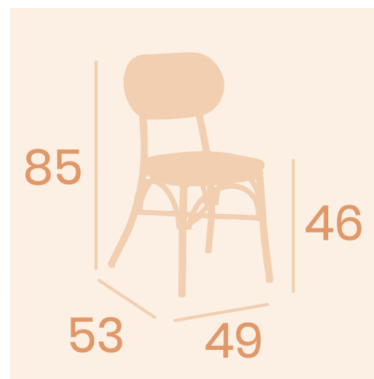

GALERÍA DE IMÁGENES

Asiento Madera
MACIZO