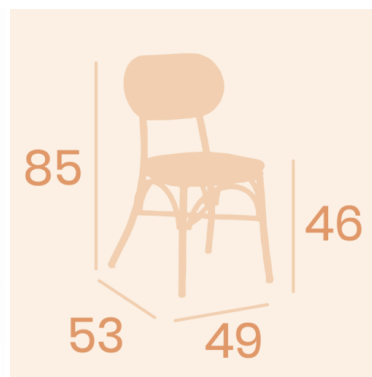

GALERÍA DE IMÁGENES

DESCRIPCIÓN DEL PRODUCTO

Silla de aluminio. Respaldo de textilene y asiento madera laminado. Armazón aluminio pintado. Garantía de 2 años en todos nuestros productos