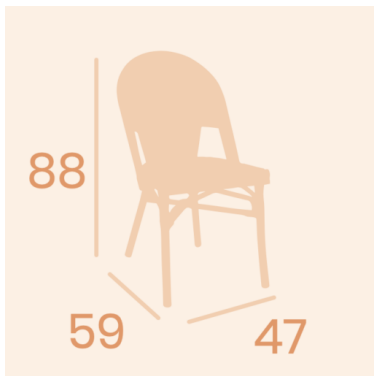

Imagen	Descripción	Color	Precio
		verde y crema	128,00€ IVA incluido
		negro y crema	128,00€ IVA incluido
		volcán	118,00€ IVA incluido
		rojo y crema	128,00€ IVA incluido

GALERÍA DE IMÁGENES