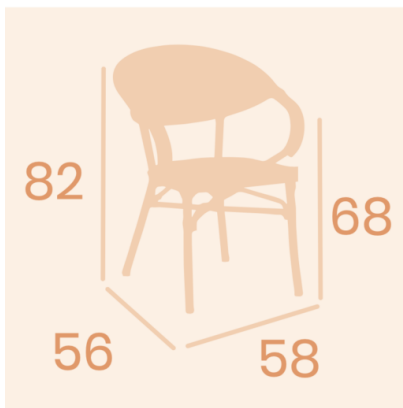

Imagen	Descripción	Color	Precio
	textilene negro	118,00€ IVA incluido	

GALERÍA DE IMÁGENES

DESCRIPCIÓN DEL PRODUCTO

Silla de estilo parisino fabricada en aluminio pintado en color deco bambú. Asiento y respaldo de textilene liso. Ideal para uso exterior. Garantía de 2 años en todos nuestros productos