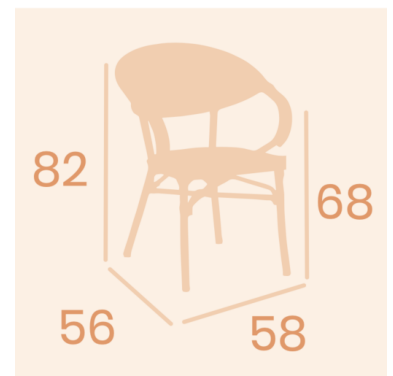

GALERÍA DE IMÁGENES

DESCRIPCIÓN DEL PRODUCTO

Silla de estilo parisino fabricada en aluminio pintado en color deco bambú. Asiento y respaldo de textilene. Ideal para uso exterior. Garantía de 2 años en todos nuestros productos