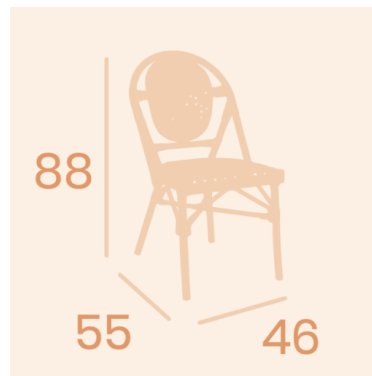

GALERÍA DE IMÁGENES

DESCRIPCIÓN DEL PRODUCTO

Silla de estilo parisino fabricada en aluminio pintado en color deco bambú o en deco nogal. Asiento y respaldo de médula trenzada. Ideal para uso exterior. Garantía de 2 años en todos nuestros productos